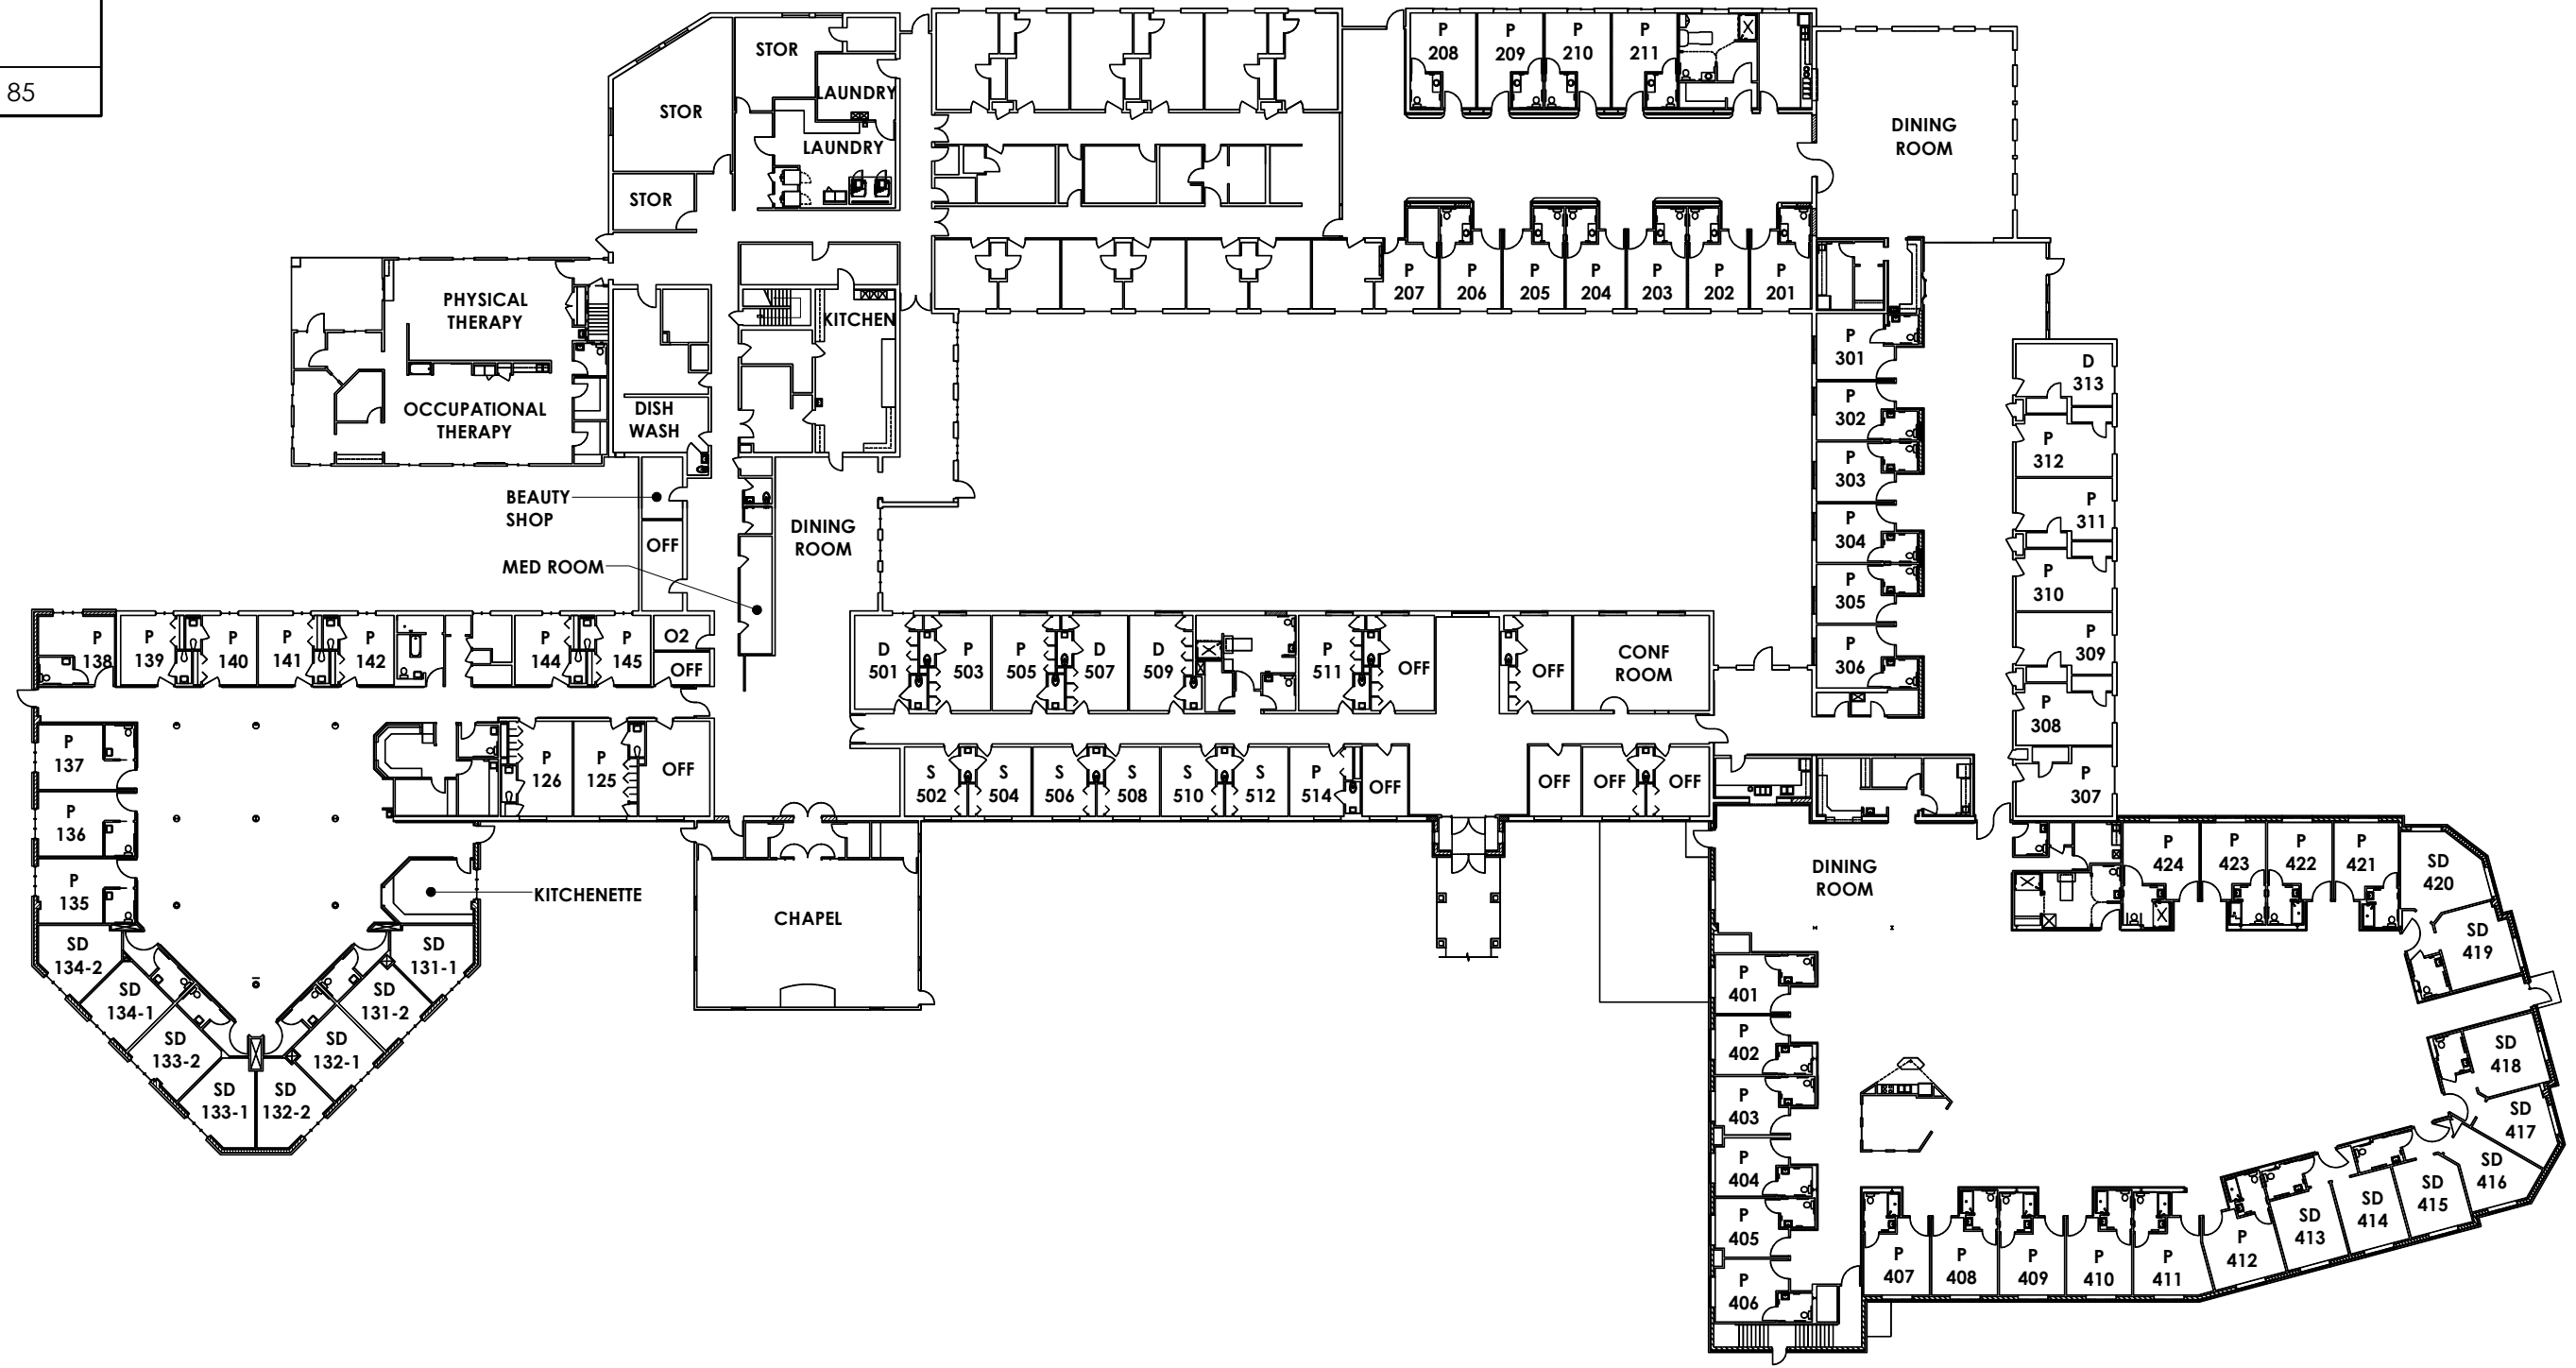

ROOM KEY	
SD	- 16
P	- 55
S	- 6
D	- 8
TOTAL - 85	